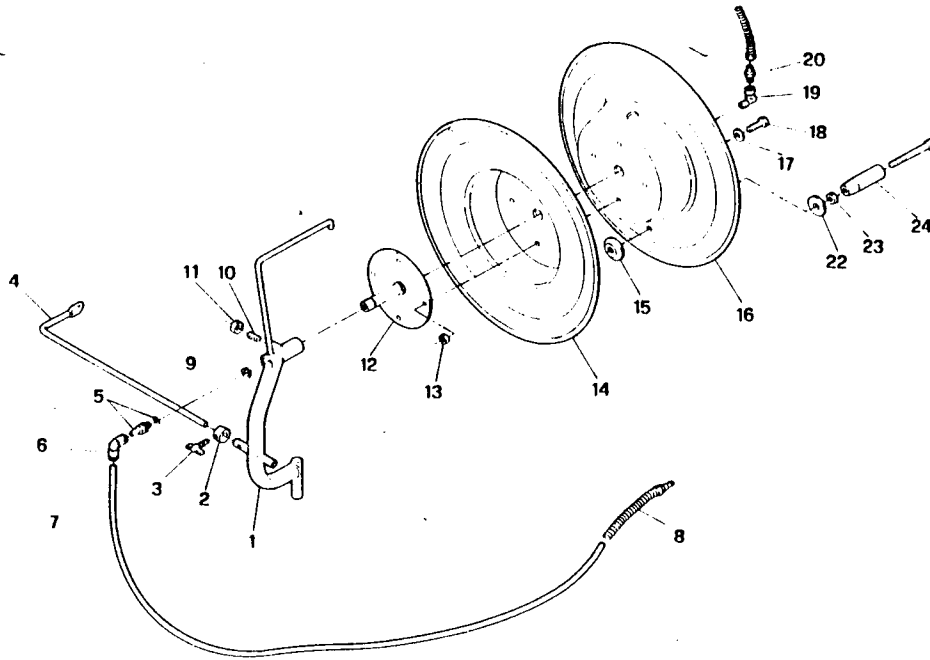

20

AVVOLGITORE Ø 470 / Ø 470 HOSE REEL

POS.	Q.	COD.	DESCRIZIONE	DESCRIPTION	POS.	Q.	COD.	DESCRIZIONE	DESCRIPTION
01	-	6040360	Assieme supporto flangia	Flange support assy					
02	-	3089560	Ghiera bloccaggio guidafile	Self locking nut					
03	-	1390301	Galletto M6	Nut					
04	-	6040260	Guidafile	Thread guide					
05	-	1233002	Raccordo R6 1/4 6x8	Connecting					
06	-	1231001	Raccordo R4 Ø 8	Connecting					
07	-	1460002	Tubo Riisan 6x8	Pipe					
08	-		Innesto rapido 6x8	Drive unit					
	-	0201006	Anello seeger	Ring seeger					
	-	1000003	Grano M10	Dowel					
11	-	1000224	Controdado	Lock nut					
12	-	6036960	Flangia	Flange					
13	-	1000203	Dado M8	Nut					
14	-	3092290	Disco 5 fori Ø 470	Plate					
15	-	3009360	Rondella	Washer					
16	-	3092291	Disco 7 fori Ø 470	Plate					
17	-		Rondella 8x24	Washer					
18	-	1022008	Vite 8x20	Screw					
19	-	1236006	Raccordo angolo 1/4	Connection					
20	-	1217002	Raccordo 1/4 6x8	Connection					
22	-	1010014	Rondella 12x48	Washer					
23	-	1000224	Controdado	Lock nut					
24	-	1396401	Maniglia	Handle					